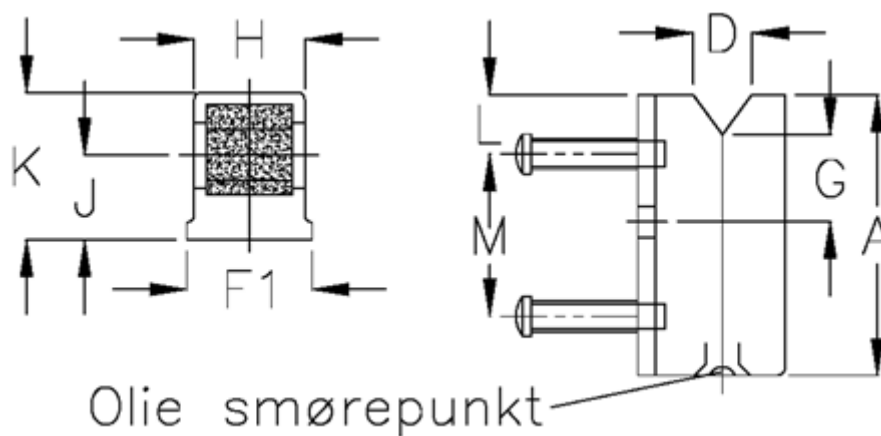

Varenummer: 059040201

Beskrivelse: Hepco smørefilt kompakt LB 20 C

Mål

A = 22.5

D = 7.2

F1 = 19

G = 13

H = 6.5

J = 6.75

K = 12.0

L = 4.75

M = 13.0

vægt kg/1000 = 0.003